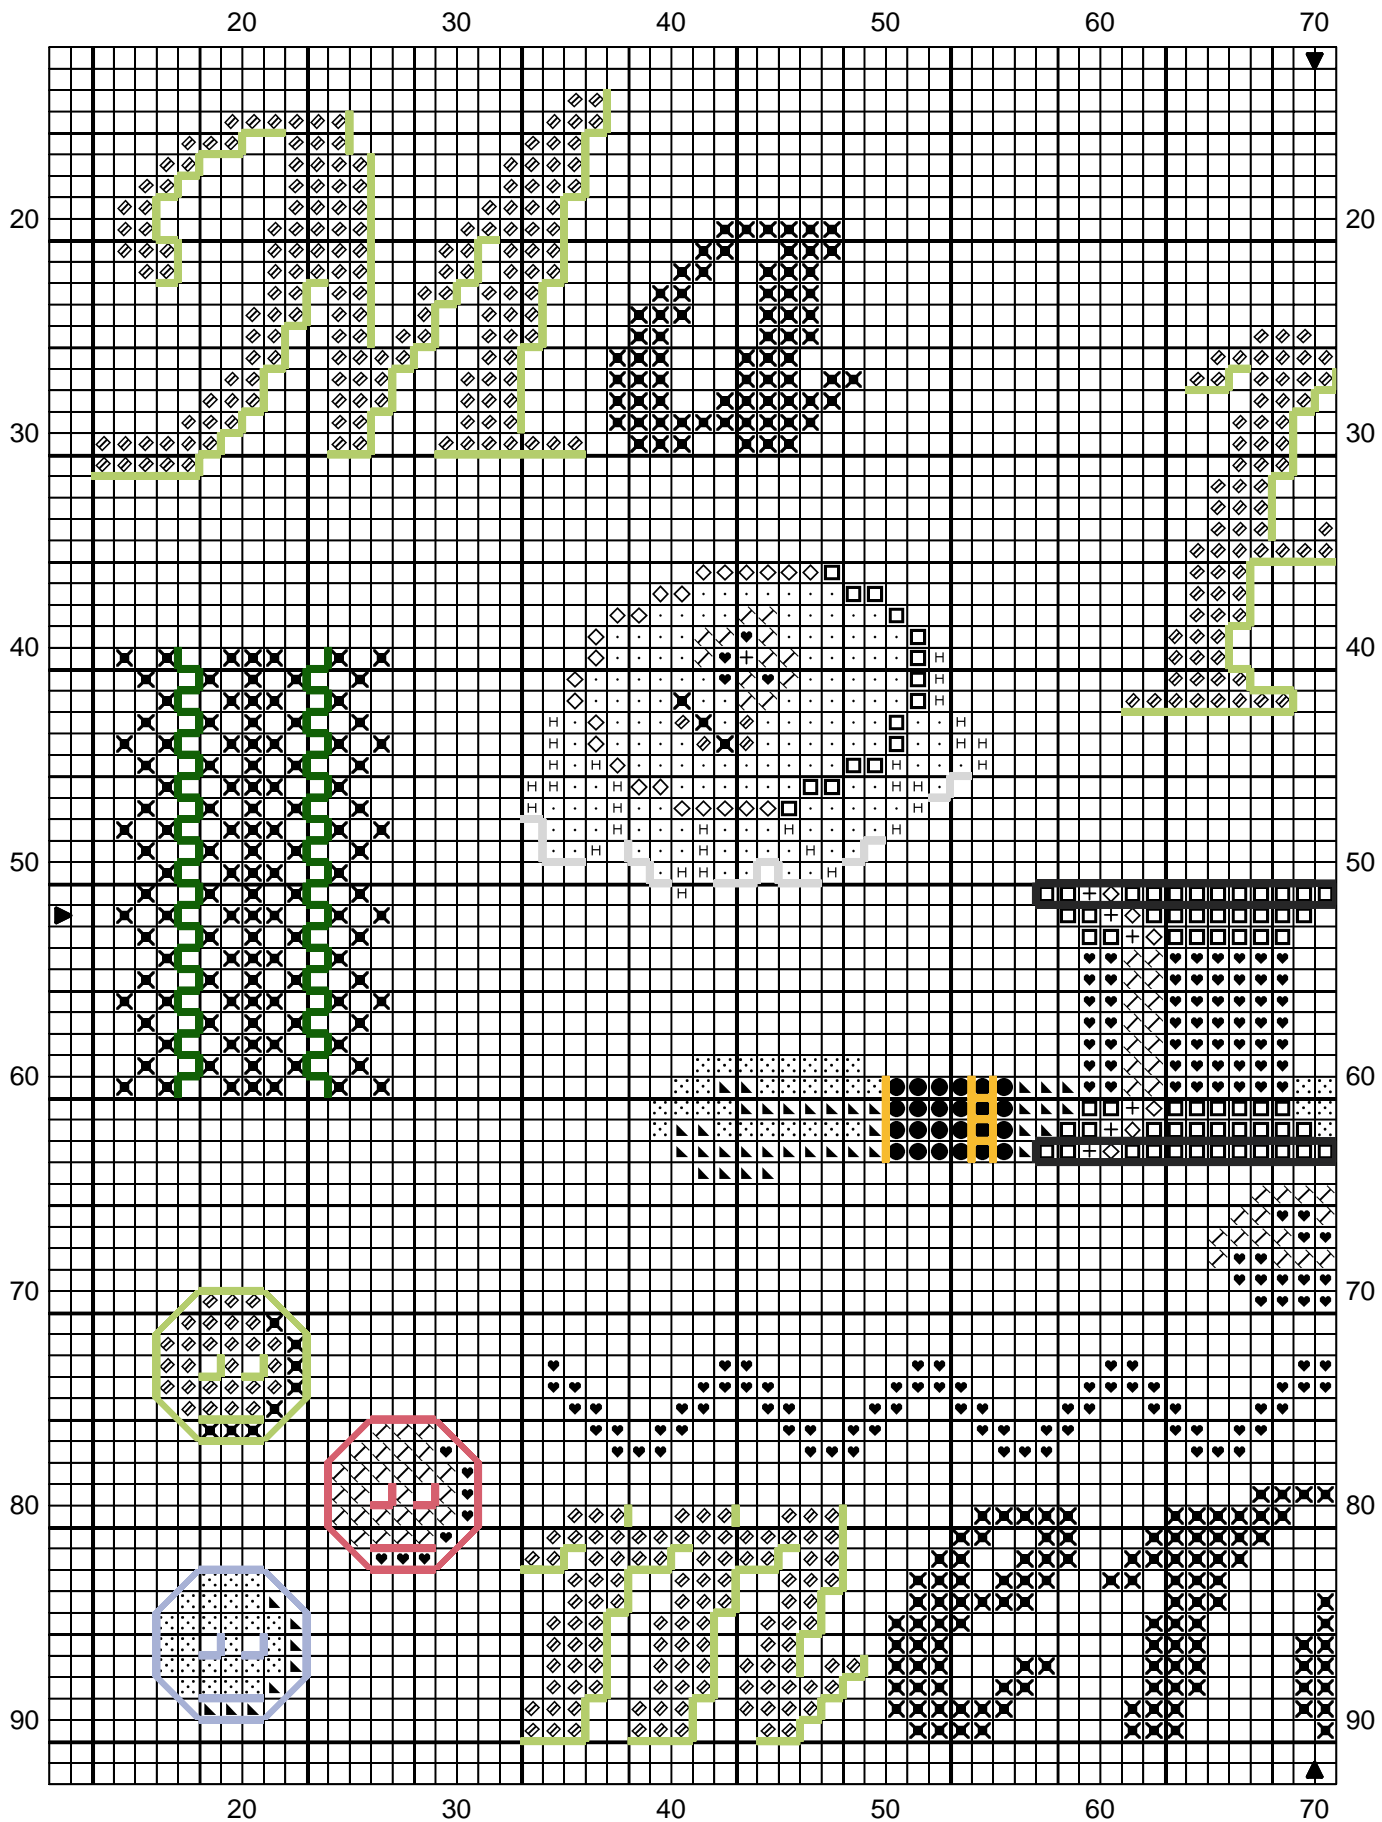

Ma p'tite mercerie

Dessiné par Véronique

Copyright © www.abcbroderie.com

Ma p'tite mercerie

70

80

90

100

110

120

www.abcbroderie.com

70

80

90

100

110

120

Dessiné par Véronique

Copyright © www.abcbroderie.com

Ma p'tite mercerie

		DMC	Anchor
·	Blanc Lumière	B5200	
□	Marron	435	351
●	Fer	413	
✓	Rose églantine	3326	
♥	Fard à joue rose	899	
∴	Bleu glacier	3747	
▲	Bleu hortensia	341	
+	Jaune mimosa	726	
◇	Jaune bouton d'or	725	
H	Gris perle	762	
◇	Vert céleri	772	
✕	Vert cœur de laitue	3348	

Points arrière

—	Fer	413	
—	Fard à joue rose	899	
—	Bleu hortensia	341	
—	Jaune mimosa	726	
—	Gris chromé	415	
—	Gris perle	762	
—	Vert cœur de laitue	3348	
—	Pistachio Green med dk	700	244

Nombre de points : 114 x 77