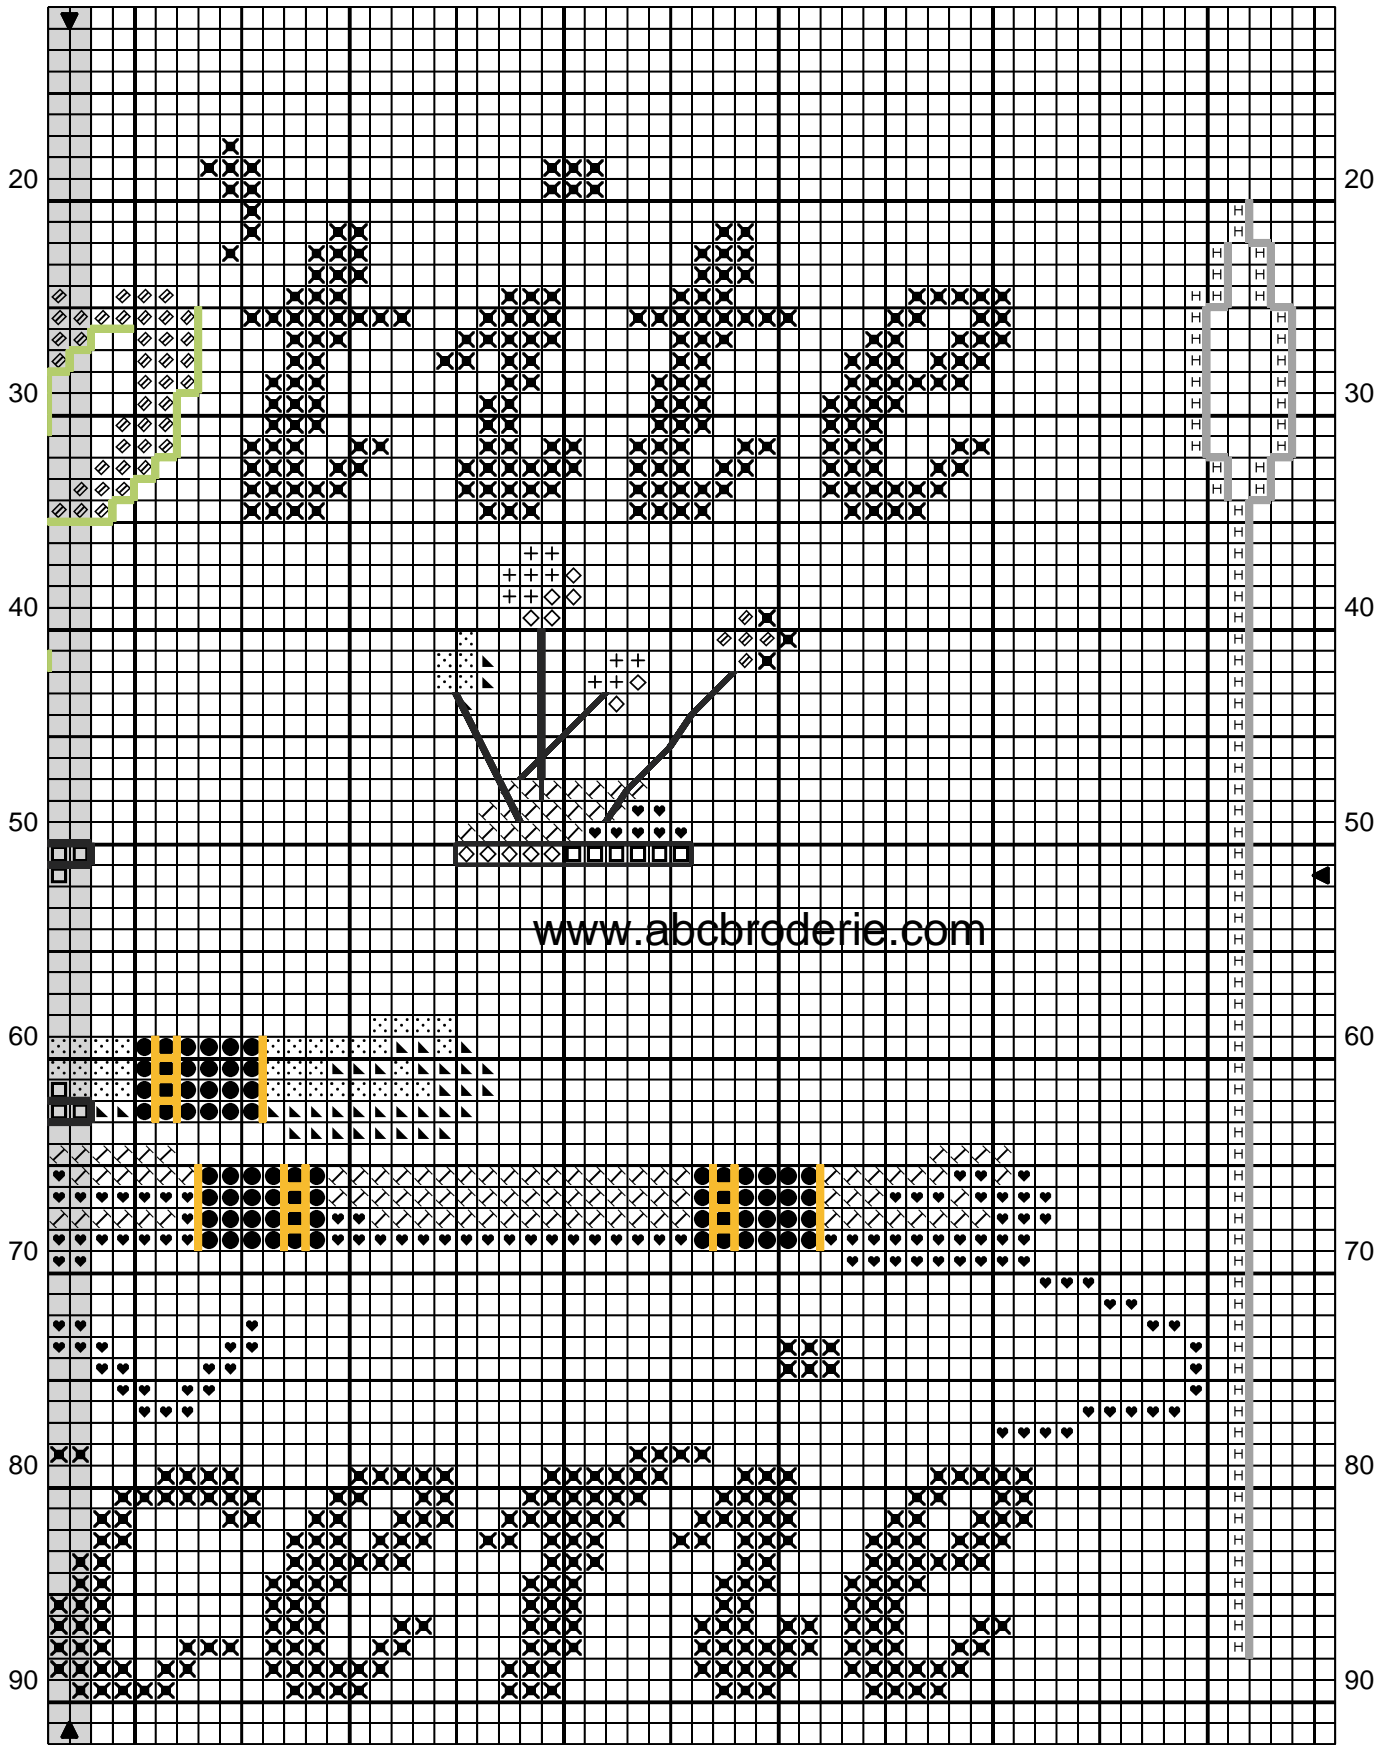

Ma p'tite mercerie

Dessiné par Véronique

Copyright © www.abcbroderie.com

Ma p'tite mercerie

70

80

90

100

110

120

www.abcbroderie.com

70

80

90

100

110

120

Dessiné par Véronique

Copyright © www.abcbroderie.com

Ma p'tite mercerie

		DMC	Anchor
·	Blanc Lumière	B5200	
□	Marron	435	351
●	Fer	413	
✓	Rose églantine	3326	
♥	Fard à joue rose	899	
∴	Bleu glacier	3747	
▲	Bleu hortensia	341	
+	Jaune mimosa	726	
◇	Jaune bouton d'or	725	
H	Gris perle	762	
◇	Vert céleri	772	
✕	Vert cœur de laitue	3348	

Points arrière

—	Fer	413	
—	Fard à joue rose	899	
—	Bleu hortensia	341	
—	Jaune mimosa	726	
—	Gris chromé	415	
—	Gris perle	762	
—	Vert cœur de laitue	3348	
—	Pistachio Green med dk	700	244

Nombre de points : 114 x 77